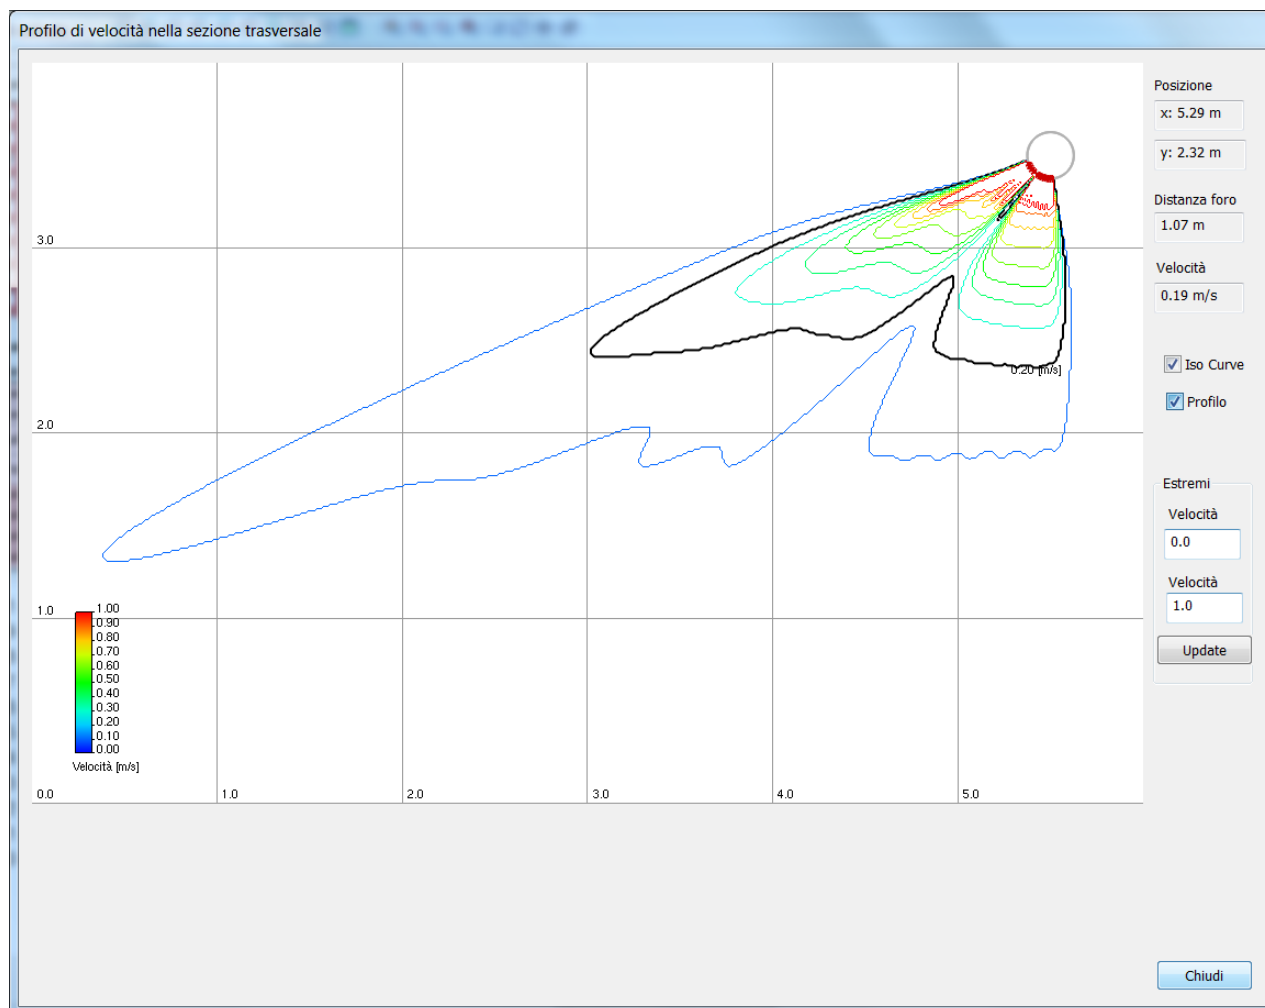

Via Trevisago 35
25080 Manerba d/G (BS)
Telefono: 0365 552481
www.aster-microair.com

ISOCURVE RAFFREDDAMENTO

SINAPSI INNOTECH SRL

Via Trevisago 35
25080 Manerba d/G (BS)
Telefono: 0365 552481
www.aster-microair.com

MAPPE RISCALDAMENTO

SINAPSI INNOTEK SRL

Via Trevisago 35
25080 Manerba d/G (BS)
Telefono: 0365 552481
www.aster-microair.com

Aster[®] MICROAIR

ISOCURVE RISCALDAMENTO

SINAPSI INNOTEK SRL

Via Trevisago 35
25080 Manerba d/G (BS)
Telefono: 0365 552481
www.aster-microair.com