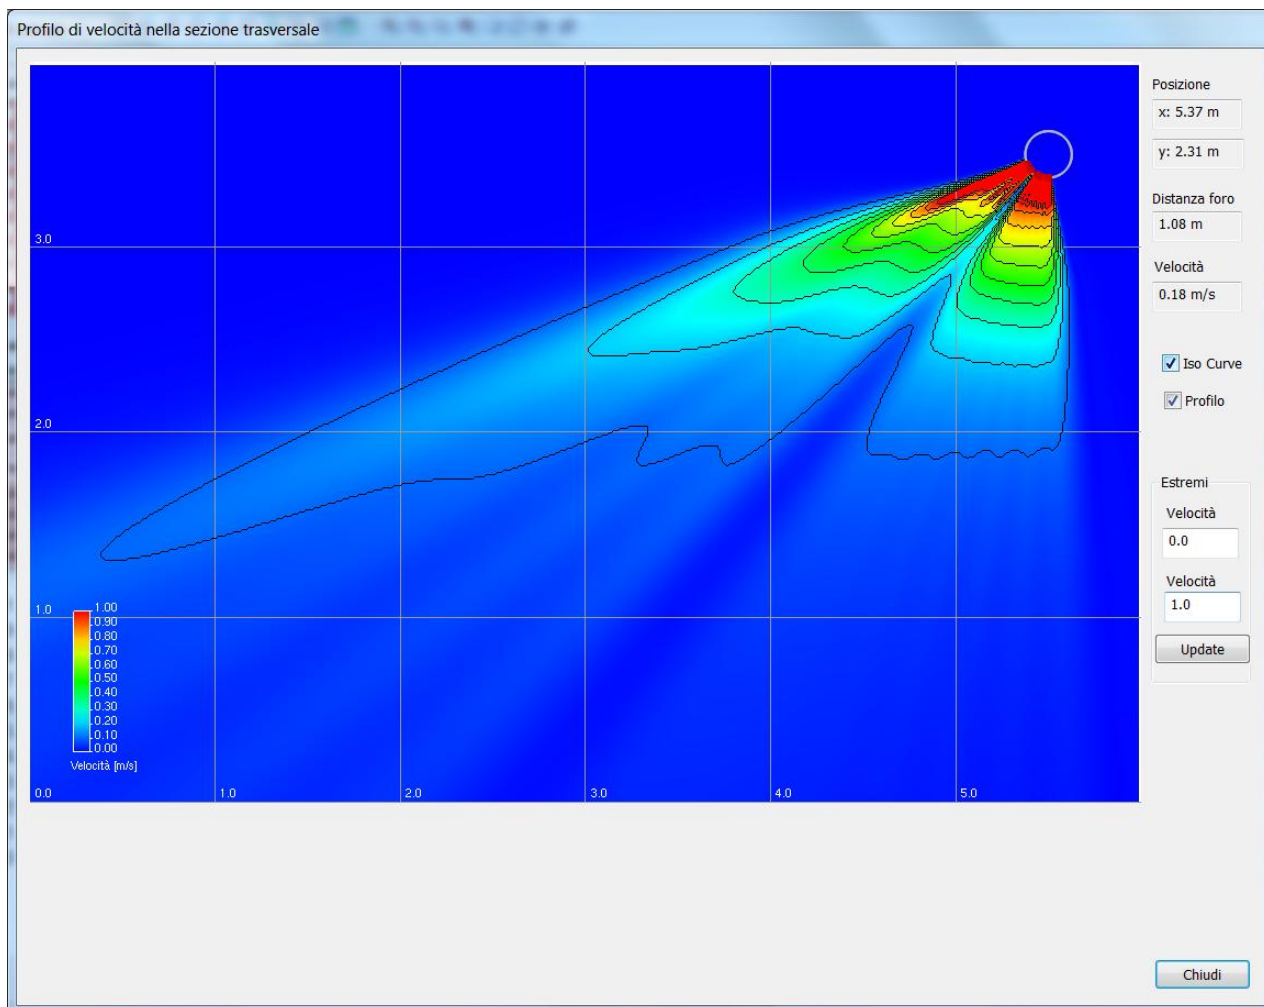

MAPPE RISCALDAMENTO

SINAPSI INNOTEK SRL

Via Trevisago 35
25080 Manerba d/G (BS)
Telefono: 0365 552481
www.aster-microair.com