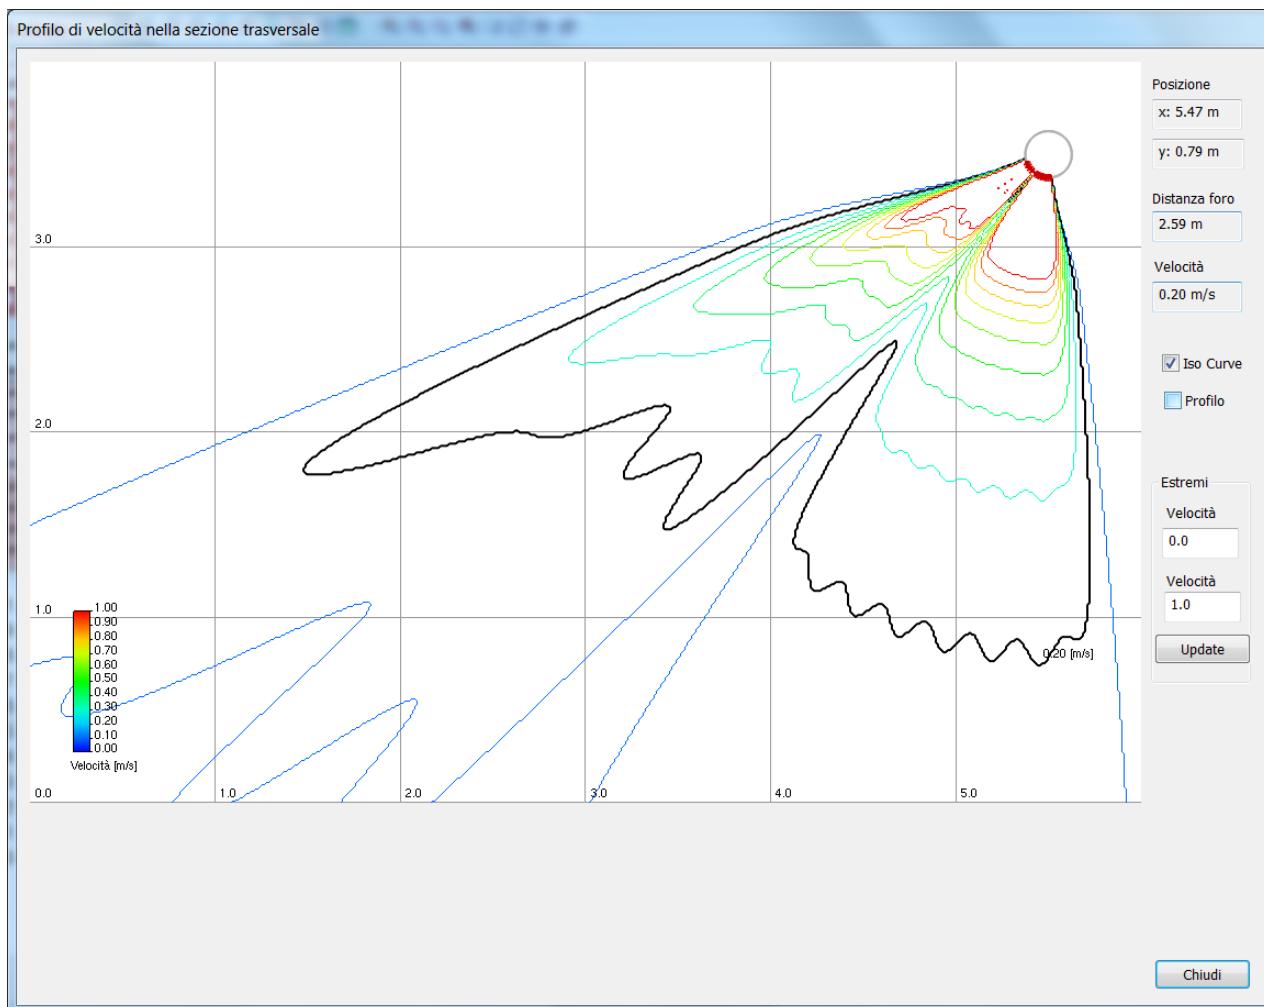

Aster[®] MICROAIR

Risultati del calcolo visualizzati tramite mappe e profili di velocità dell'aria in ambiente nel piano verticale per i casi di raffreddamento e riscaldamento

MAPPE RAFFREDDAMENTO

SINAPSI INNOTECH SRL

Via Trevisago 35
25080 Manerba d/G (BS)
Telefono: 0365 552481
www.aster-microair.com

ISOCURVE RAFFREDDAMENTO

SINAPSI INNOTECH SRL

Via Trevisago 35
25080 Manerba d/G (BS)
Telefono: 0365 552481
www.aster-microair.com